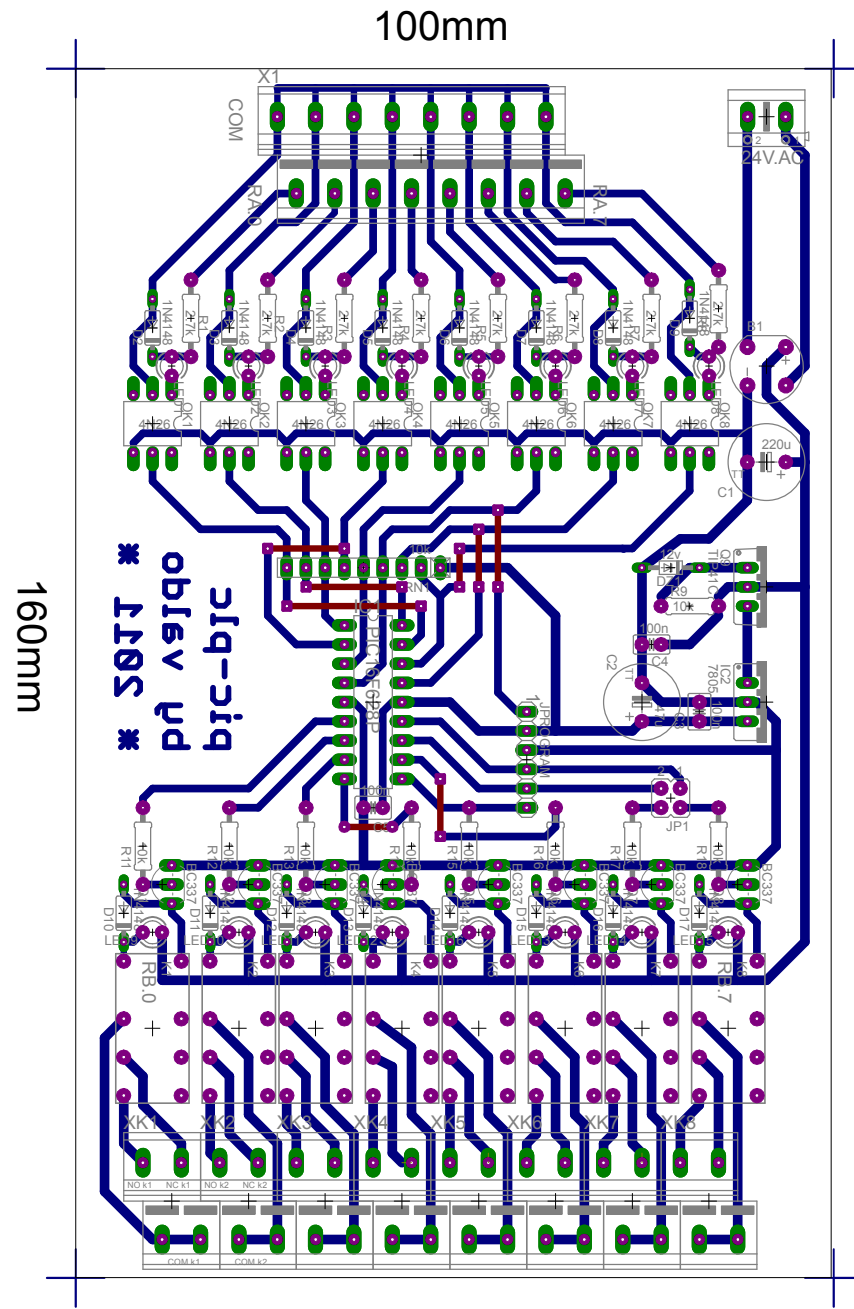

valdo	
18/6/2011	
	eurocardPLC
	06/06/2012 14:19:37
	Sheet: 1/1

100mm

160mm

100mm