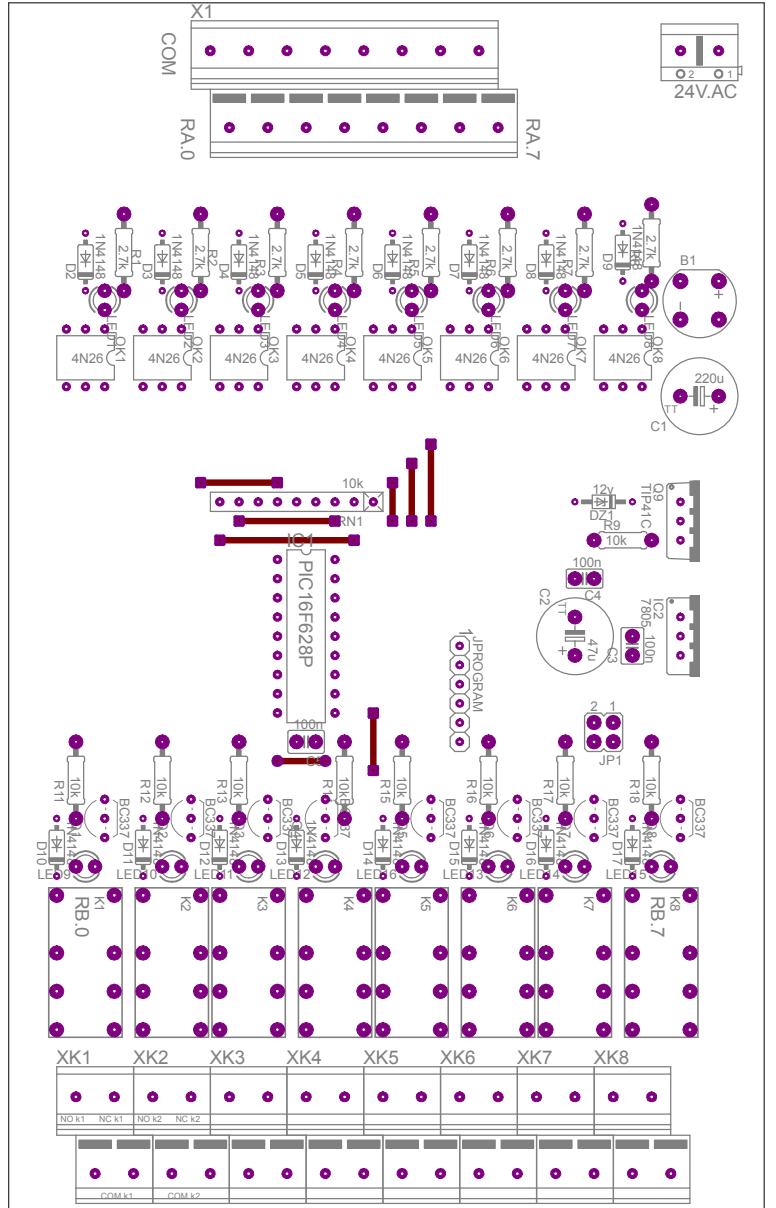

valdo	
18/6/2011	
	eurocardPLC
	06/06/2012 14:19:37
	Sheet: 1/1

100mm

160mm

100mm